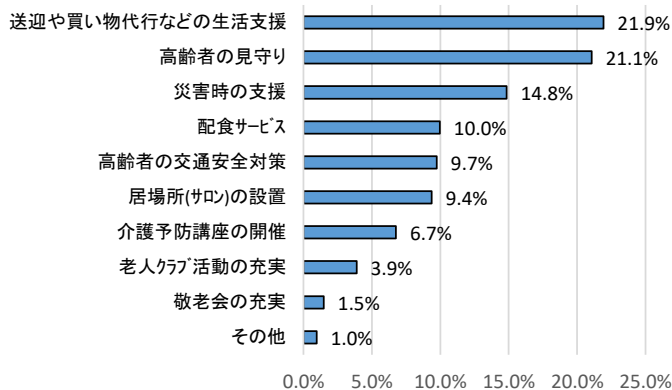

☆6月の内容 … 昔の遊びに挑戦しよう！(例：ゴム跳び・お手玉・おはじき等) 予定おしゃべりCafé

親子体験事業さつま芋の苗定植

毎年恒例の吉江、北山田、山田3地区合同事業である「親子体験教室・さつま芋の苗定植」が今年も5月20日(土)に行われました。吉江地区では、親子で30名の参加があり、3地区全体で、60名程の参加がありました。今年小学1年生になり、はじめて参加する家族もたくさんいらっしゃいました！苗植えの説明もしっかり聞き、参加親子で600本の苗を植えました。

吉江地域まちづくりアンケート集計結果報告 vol.3

吉江地区のまちづくりに於いて、重要視すべき課題について選択方式で意見を伺いました。吉江地区の皆さんが住み慣れた地域で暮らし続けるため、生活・福祉・防災などについて今回の集計結果を精査し、課題解決のための施策に取り組んでいきます。

アンケート結果

子どもの健全育成のための課題

災害から地域を守るための課題

高齢者が安心して暮らすための課題

犯罪や交通事故から住民を守るための課題