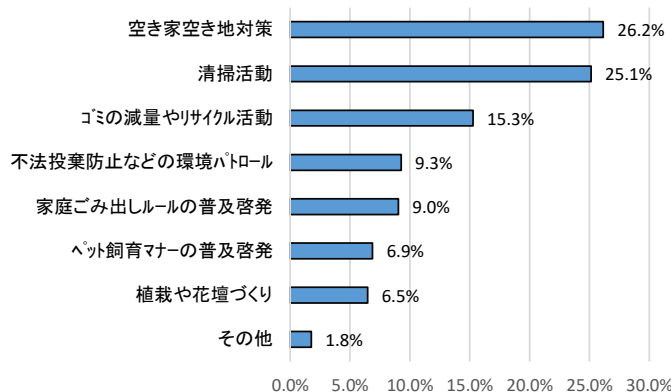

生活環境を守るための課題