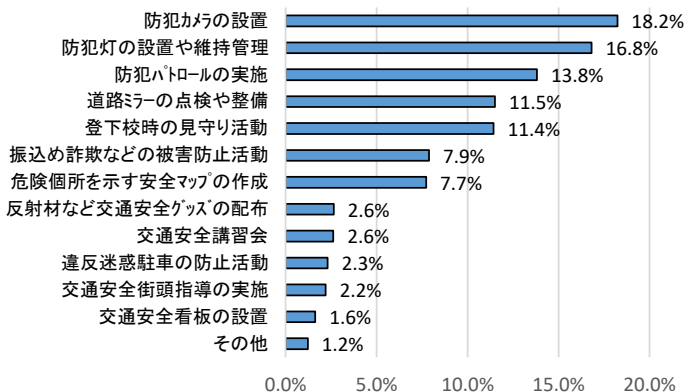

☆6月の内容 … 昔の遊びに挑戦しよう！(例：ゴム跳び・お手玉・おはじき等) 予定おしゃべりCafé

親子体験事業さつま芋の苗定植

毎年恒例の吉江、北山田、山田3地区合同事業である「親子体験教室・さつま芋の苗定植」が今年も5月20日(土)に行われました。吉江地区では、親子で30名の参加があり、3地区全体で、60名程の参加がありました。今年小学1年生になり、はじめて参加する家族もたくさんいらっしゃいました！苗植えの説明もしっかり聞き、参加親子で600本の苗を植えました。

吉江地域まちづくりアンケート集計結果報告 vol.3

吉江地区のまちづくりに於いて、重要視すべき課題について選択方式で意見を伺いました。吉江地区の皆さんが住み慣れた地域で暮らし続けるため、生活・福祉・防災などについて今回の集計結果を精査し、課題解決のための施策に取り組んでいきます。

アンケート結果

子どもの健全育成のための課題

災害から地域を守るための課題

高齢者が安心して暮らすための課題

犯罪や交通事故から住民を守るための課題