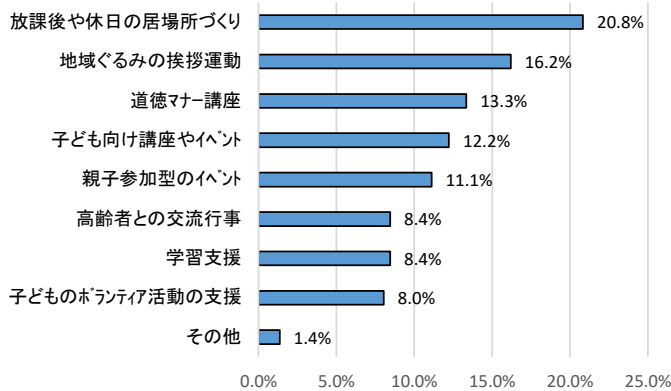

☆6月の内容 … 昔の遊びに挑戦しよう！(例：ゴム跳び・お手玉・おはじき等) 予定おしゃべりCafé

親子体験事業さつま芋の苗定植

毎年恒例の吉江、北山田、山田3地区合同事業である「親子体験教室・さつま芋の苗定植」が今年も5月20日(土)に行われました。吉江地区では、親子で30名の参加があり、3地区全体で、60名程の参加がありました。今年小学1年生になり、はじめて参加する家族もたくさんいらっしゃいました！苗植えの説明もしっかり聞き、参加親子で600本の苗を植えました。

吉江地域まちづくりアンケート集計結果報告 vol.3

吉江地区のまちづくりに於いて、重要視すべき課題について選択方式で意見を伺いました。吉江地区の皆さんが住み慣れた地域で暮らし続けるため、生活・福祉・防災などについて今回の集計結果を精査し、課題解決のための施策に取り組んでいきます。

アンケート結果

子どもの健全育成のための課題

災害から地域を守るための課題

高齢者が安心して暮らすための課題

犯罪や交通事故から住民を守るための課題