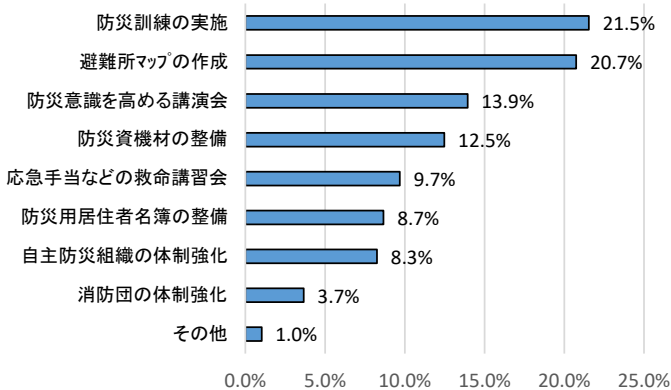

☆6月の内容 … 昔の遊びに挑戦しよう！(例：ゴム跳び・お手玉・おはじき等) 予定おしゃべりCafé

親子体験事業さつま芋の苗定植

毎年恒例の吉江、北山田、山田3地区合同事業である「親子体験教室・さつま芋の苗定植」が今年も5月20日(土)に行われました。吉江地区では、親子で30名の参加があり、3地区全体で、60名程の参加がありました。今年小学1年生になり、はじめて参加する家族もたくさんいらっしゃいました！苗植えの説明もしっかり聞き、参加親子で600本の苗を植えました。

吉江地域まちづくりアンケート集計結果報告 vol.3

吉江地区のまちづくりに於いて、重要視すべき課題について選択方式で意見を伺いました。吉江地区の皆さんが住み慣れた地域で暮らし続けるため、生活・福祉・防災などについて今回の集計結果を精査し、課題解決のための施策に取り組んでいきます。

アンケート結果

子どもの健全育成のための課題

災害から地域を守るための課題

高齢者が安心して暮らすための課題

犯罪や交通事故から住民を守るための課題